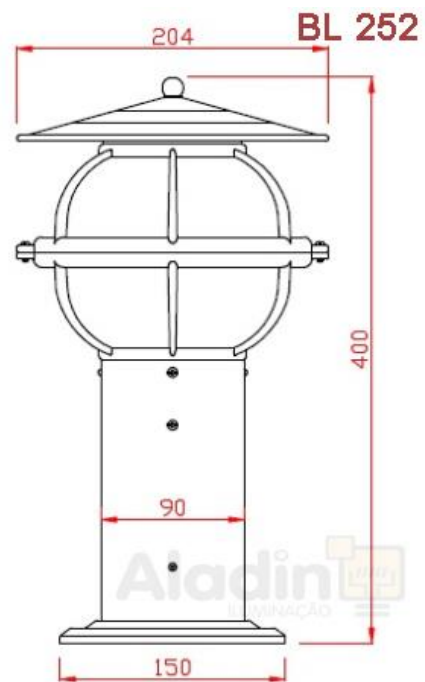

INFORMAÇÕES

- Mini Poste Balizador Lanterna com globo e chapéu.
- Produzido com tubo de alumínio extrudado.
- Grade protetora de alumínio injetado a alta pressão.
- Pintura eletrostática em poliéster a pó.
- Opções de cores: Branco, Preto e Verde.
- Para lâmpada bulbo led ou eletrônica.
- Soquete E27.
- Vidro globo liso transparente ou jateado .
- Altura do balizador: 400 mm

BALIZADOR			
Altura	Base fixação no solo	Tubo	Chapéu
400 mm	150 mm de diâmetro	90 mm de diâmetro	204 mm de diâmetro