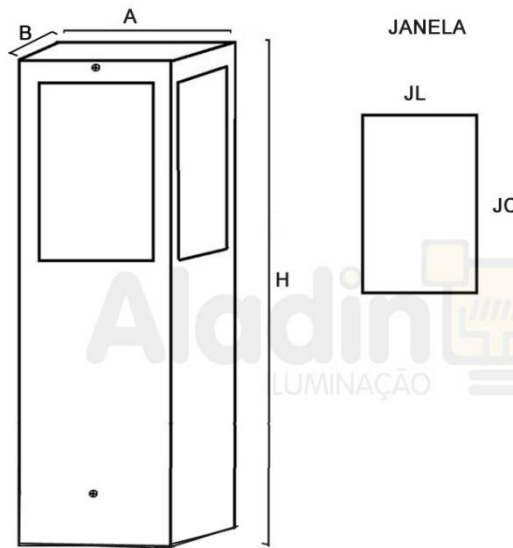

INFORMAÇÕES

- Mini Poste Balizador com com 4 janelas.
- Produzido totalmente em alumínio.
- Pintura eletrostática em poliéster a pó.
- Para lâmpada bulbo led ou eletrônica.
- Soquete E27 com fiação até a base.
- Quatro janelas em vidro temperado e jateado .
- Medida da janela: 80 x 100 mm.
- Opções de altura do balizador: 300 / 500 / 750 ou 1000 mm
- Tubo retangular medindo 100 x 100 mm.
- Base interna para a fixação no solo.

BALIZADOR BL 204			
H	A	B	JL X JC
300 mm	100 mm	100 mm	80 X 100 mm
500 mm	100 mm	100 mm	80 X 100 mm
750 mm	100 mm	100 mm	80 X 100 mm
1000 mm	100 mm	100 mm	80 X 100 mm